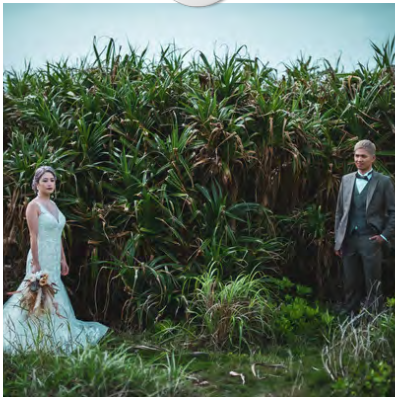

Wedding memories