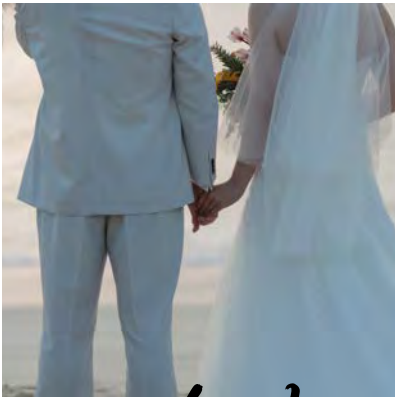

Wedding memories