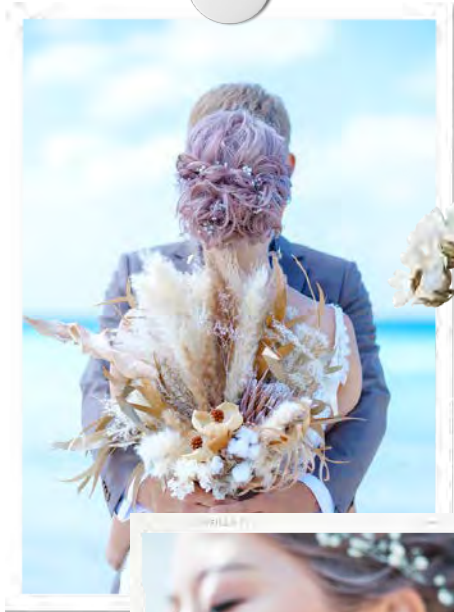

Wedding memories